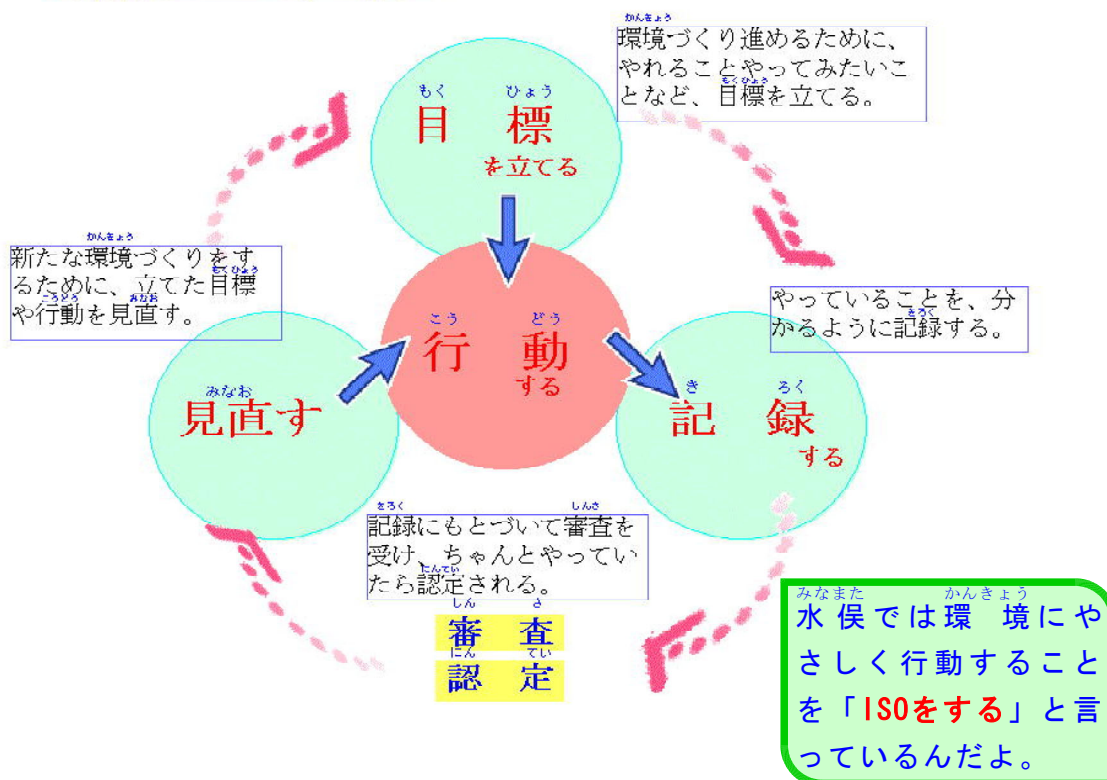

水俣市の環境モデル都市づくりは、環境ISOの考え方から！

水俣市の環境モデル都市づくりでは、下の図のような環境ISOの考え方が多く取り入れられています。

環境ISOは、身近な環境づくりを長続きさせるための方法（システム）だからです。

そうか！
せっかく計画を立てても、
それをやらないと意味が
ないからね。

環境ISOの考え方

環境ISOは、その人のやる気や能力などに応じて目標を立てることが出来ます。また、行動したことを記録し、それを学校の先生や役所の人など誰かに審査してもらい、やったことを認めてもらうことで、責任感と次への新たな環境行動が生まれます。

国際規格であるISO14001を経費もかけることなく簡単に市民にもしてもらえるように、水俣で考えられ始まったこの市民向けの環境ISOは、市内の小中学校はもとより、幼稚園や保育園、お店や旅館・ホテル、家庭などでも行われています。